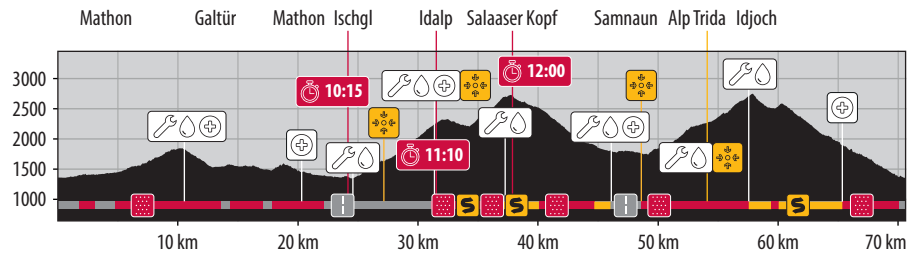

ISCHGL IRONBIKE EXTREME

- | | | |
|-------------------|--------------------------|--|
| Asphalt tarmac | Sammelpunkt exit point | FZ - Verpflegungszone feed zone |
| Schotter gravel | Zeitlimit time limit | TAZ - Technische Assistenz Zone technical assistant zone |
| Single Trail | Erste Hilfe first aid | Start - Ziel start - finish |